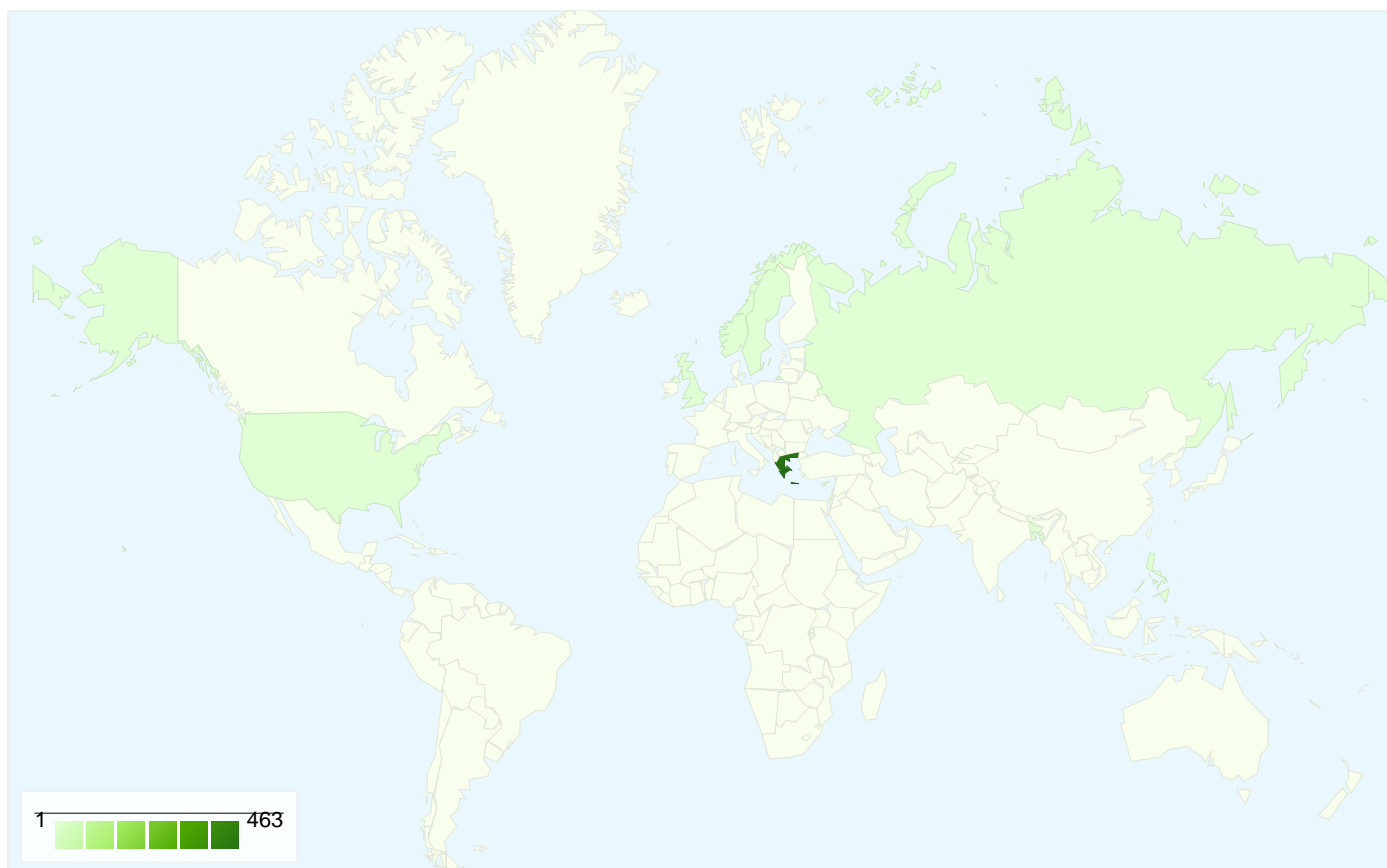

370 χρήστες επισκέφθηκαν αυτόν τον ιστότοπο

 475 Επισκέψεις

 370 Απόλυτοι μοναδικοί επισκέπτες

 2.154 Προβολές σελίδας

 4,53 Μέσες προβολές σελίδων

 00:01:39 Χρόνος στον ιστότοπο

 54,11% Ποσοστό εγκαταλείψεων (bounces)

 77,47% Νέες επισκέψεις

Τεχνικό προφίλ

Πρόγραμμα περιήγησης	Επισκέψεις	% επισκέψεις
Firefox	212	44,63%
Internet Explorer	158	33,26%
Chrome	94	19,79%
Safari	7	1,47%
Opera	3	0,63%

Όλες οι πηγές επισκεψιμότητας απέστειλαν σύνολο 475 επισκέψεων

 12,63% Άμεση επισκεψιμότητα

 60,84% Ιστότοποι παραπομπής

 26,53% Μηχανές αναζήτησης

■ Ιστότοποι παραπομπής
289,00 (60,84%)
■ Μηχανές αναζήτησης
126,00 (26,53%)
■ Άμεση επισκεψιμότητα
60,00 (12,63%)

Δημοφιλέστερες πηγές επισκεψιμότητας

475 επισκέψεις προήλθαν από 9 χώρες/επικράτειες

Χώρα/Επικράτεια	Επισκέψεις	Σελίδες/επίσκεψη	Μέσος χρόνος στον ιστότοπο	% νέων επισκέψεων	Ποσοστό εγκατάλειψης
Επισκέψεις 475 % του συνόλου του ιστότοπου: 100,00%	Σελίδες/επίσκεψη 4,53 Μέσος όρος ιστότοπου: 4,53 (0,00%)	Μέσος χρόνος στον ιστότοπο 00:01:39 Μέσος όρος ιστότοπου: 00:01:39 (0,00%)	% νέων επισκέψεων 77,47% Μέσος όρος ιστότοπου: 77,47% (0,00%)	Ποσοστό εγκατάλειψης 54,11% Μέσος όρος ιστότοπου: 54,11% (0,00%)	
Greece	463	4,57	00:01:38	76,89%	53,78%
Cyprus	2	1,50	00:00:11	100,00%	50,00%
Norway	2	1,50	00:10:24	100,00%	50,00%
Sweden	2	2,00	00:00:12	100,00%	50,00%
United States	2	13,00	00:01:24	100,00%	50,00%
Philippines	1	1,00	00:00:00	100,00%	100,00%
United Kingdom	1	1,00	00:00:00	100,00%	100,00%
Russia	1	1,00	00:00:00	100,00%	100,00%
Bangladesh	1	1,00	00:00:00	100,00%	100,00%