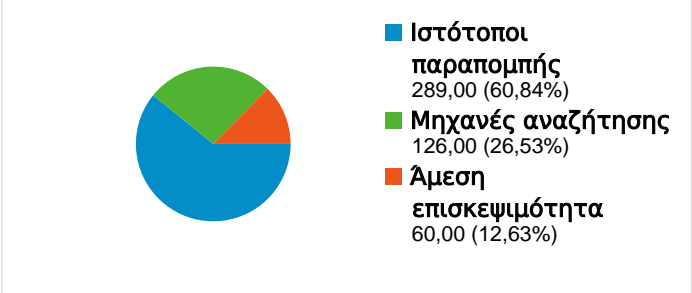

Χρήση ιστότοπου

- 475** Επισκέψεις
- 54,11%** Ποσοστό εγκατάλειψης
- 2.154** Προβολές σελίδας
- 00:01:39** Μέσος χρόνος στον ιστότοπο
- 4,53** Σελίδες/επίσκεψη
- 77,47%** % νέων επισκέψεων

Επισκόπηση επισκεπτών

Επικάλυψη χάρτη

Επισκόπηση πηγών επισκεψιμότητας

Επισκόπηση περιεχομένου

Σελίδες	Προβολές σελίδας	% Προβολές σελίδας
/	509	23,63%
/login/index.php	259	12,02%
/course/category.php?id=4	89	4,13%
/course/category.php?id=12	77	3,57%
/course/category.php?id=2	48	2,23%

370 χρήστες επισκέφθηκαν αυτόν τον ιστότοπο

 475 Επισκέψεις

 370 Απόλυτοι μοναδικοί επισκέπτες

 2.154 Προβολές σελίδας

 4,53 Μέσες προβολές σελίδων

 00:01:39 Χρόνος στον ιστότοπο

 54,11% Ποσοστό εγκαταλείψεων (bounces)