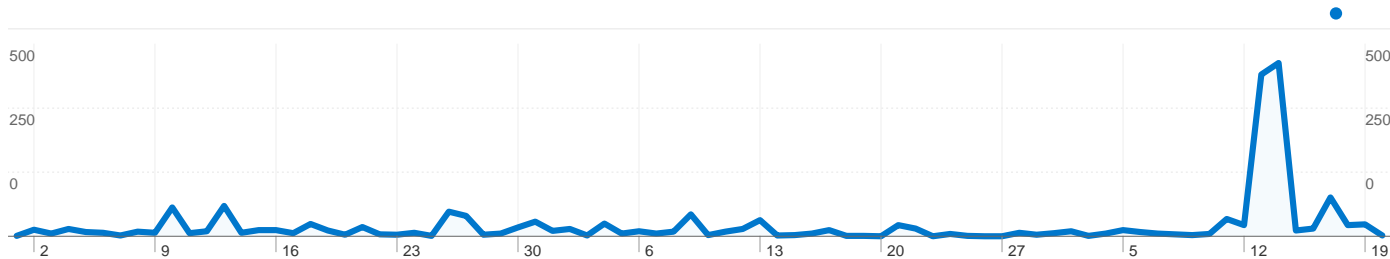

Οι σελίδες σε αυτόν τον ιστότοπο προβλήθηκαν 2.154 συνολικά φορές

2.154 Προβολές σελίδας

1.369 Μοναδικές προβολές

54,11% Ποσοστό εγκαταλείψεων (bounces)

Δημοφιλέστερο περιεχόμενο

Σελίδες	Προβολές σελίδας	% Προβολές σελίδας
/	509	23,63%
/login/index.php	259	12,02%
/course/category.php?id=4	89	4,13%
/course/category.php?id=12	77	3,57%
/course/category.php?id=2	48	2,23%