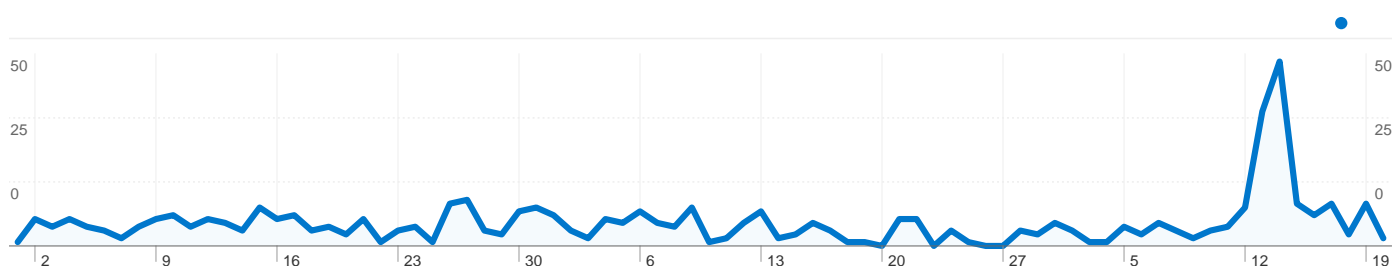

Χρήση ιστότοπου

- 475** Επισκέψεις
- 54,11%** Ποσοστό εγκατάλειψης
- 2.154** Προβολές σελίδας
- 00:01:39** Μέσος χρόνος στον ιστότοπο
- 4,53** Σελίδες/επίσκεψη
- 77,47%** % νέων επισκέψεων

Επισκόπηση επισκεπτών

370 χρήστες επισκέφθηκαν αυτόν τον ιστότοπο

 475 Επισκέψεις

 370 Απόλυτοι μοναδικοί επισκέπτες

 2.154 Προβολές σελίδας

 4,53 Μέσες προβολές σελίδων

 00:01:39 Χρόνος στον ιστότοπο

 54,11% Ποσοστό εγκαταλείψεων (bounces)

 77,47% Νέες επισκέψεις

Τεχνικό προφίλ

Πρόγραμμα περιήγησης	Επισκέψεις	% επισκέψεις
Firefox	212	44,63%
Internet Explorer	158	33,26%
Chrome	94	19,79%
Safari	7	1,47%
Opera	3	0,63%

Όλες οι πηγές επισκεψιμότητας απέστειλαν σύνολο 475 επισκέψεων