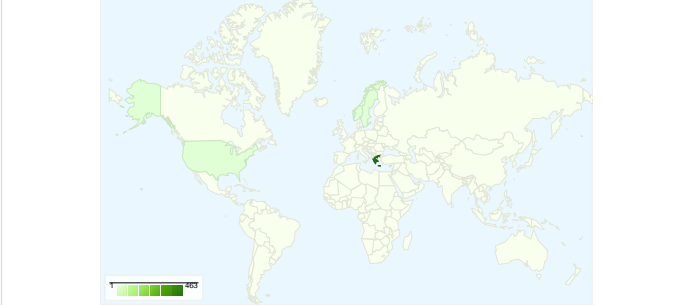

Χρήση ιστότοπου

- 475** Επισκέψεις
- 54,11%** Ποσοστό εγκατάλειψης
- 2.154** Προβολές σελίδας
- 00:01:39** Μέσος χρόνος στον ιστότοπο
- 4,53** Σελίδες/επίσκεψη
- 77,47%** % νέων επισκέψεων

Επισκόπηση επισκεπτών

Επικάλυψη χάρτη

Επισκόπηση πηγών επισκεψιμότητας

Επισκόπηση περιεχομένου

Σελίδες	Προβολές σελίδας	% Προβολές σελίδας
/	509	23,63%
/login/index.php	259	12,02%
/course/category.php?id=4	89	4,13%
/course/category.php?id=12	77	3,57%
/course/category.php?id=2	48	2,23%

370 χρήστες επισκέφθηκαν αυτόν τον ιστότοπο

 475 Επισκέψεις

 370 Απόλυτοι μοναδικοί επισκέπτες

 2.154 Προβολές σελίδας

 4,53 Μέσες προβολές σελίδων

 00:01:39 Χρόνος στον ιστότοπο

 54,11% Ποσοστό εγκαταλείψεων (bounces)

475 επισκέψεις προήλθαν από 9 χώρες/επικράτειες

Χώρα/Επικράτεια	Επισκέψεις	Σελίδες/επίσκεψη	Μέσος χρόνος στον ιστότοπο	% νέων επισκέψεων	Ποσοστό εγκατάλειψης
Επισκέψεις 475 % του συνόλου του ιστότοπου: 100,00%	Σελίδες/επίσκεψη 4,53 Μέσος όρος ιστότοπου: 4,53 (0,00%)	Μέσος χρόνος στον ιστότοπο 00:01:39 Μέσος όρος ιστότοπου: 00:01:39 (0,00%)	% νέων επισκέψεων 77,47% Μέσος όρος ιστότοπου: 77,47% (0,00%)	Ποσοστό εγκατάλειψης 54,11% Μέσος όρος ιστότοπου: 54,11% (0,00%)	
Greece	463	4,57	00:01:38	76,89%	53,78%
Cyprus	2	1,50	00:00:11	100,00%	50,00%
Norway	2	1,50	00:10:24	100,00%	50,00%
Sweden	2	2,00	00:00:12	100,00%	50,00%
United States	2	13,00	00:01:24	100,00%	50,00%
Philippines	1	1,00	00:00:00	100,00%	100,00%
United Kingdom	1	1,00	00:00:00	100,00%	100,00%
Russia	1	1,00	00:00:00	100,00%	100,00%
Bangladesh	1	1,00	00:00:00	100,00%	100,00%