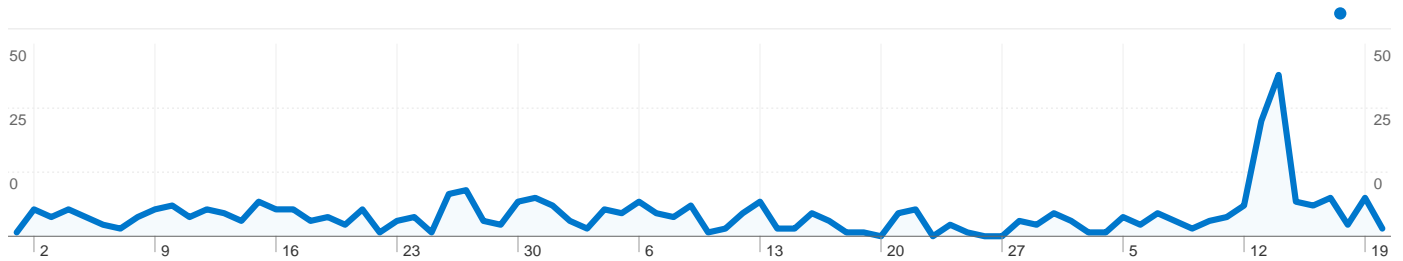

Χρήση ιστότοπου

- 475** Επισκέψεις
- 54,11%** Ποσοστό εγκατάλειψης
- 2.154** Προβολές σελίδας
- 00:01:39** Μέσος χρόνος στον ιστότοπο
- 4,53** Σελίδες/επίσκεψη
- 77,47%** % νέων επισκέψεων

Επισκόπηση επισκεπτών

Επικάλυψη χάρτη

Επισκόπηση πηγών επισκεψιμότητας

Επισκόπηση περιεχομένου

Σελίδες	Προβολές σελίδας	% Προβολές σελίδας
/	509	23,63%
/login/index.php	259	12,02%
/course/category.php?id=4	89	4,13%
/course/category.php?id=12	77	3,57%
/course/category.php?id=2	48	2,23%

370 χρήστες επισκέφθηκαν αυτόν τον ιστότοπο

 475 Επισκέψεις

 370 Απόλυτοι μοναδικοί επισκέπτες

 2.154 Προβολές σελίδας

 4,53 Μέσες προβολές σελίδων

 00:01:39 Χρόνος στον ιστότοπο

 54,11% Ποσοστό εγκαταλείψεων (bounces)

 77,47% Νέες επισκέψεις

Τεχνικό προφίλ

Πρόγραμμα περιήγησης	Επισκέψεις	% επισκέψεις
Firefox	212	44,63%
Internet Explorer	158	33,26%
Chrome	94	19,79%
Safari	7	1,47%
Opera	3	0,63%

Όλες οι πηγές επισκεψιμότητας απέστειλαν σύνολο 475 επισκέψεων