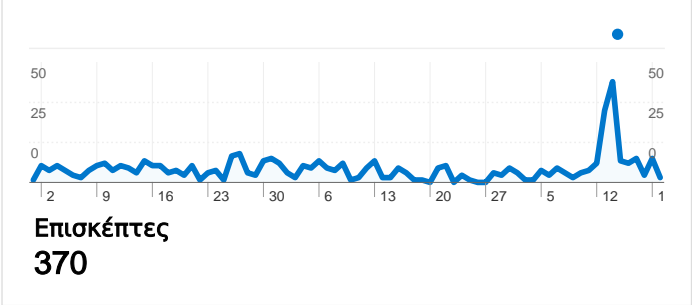

Χρήση ιστότοπου

- 475** Επισκέψεις
- 54,11%** Ποσοστό εγκατάλειψης
- 2.154** Προβολές σελίδας
- 00:01:39** Μέσος χρόνος στον ιστότοπο
- 4,53** Σελίδες/επίσκεψη
- 77,47%** % νέων επισκέψεων

Επισκόπηση επισκεπτών

370 χρήστες επισκέφθηκαν αυτόν τον ιστότοπο

 475 Επισκέψεις

 370 Απόλυτοι μοναδικοί επισκέπτες

 2.154 Προβολές σελίδας

 4,53 Μέσες προβολές σελίδων

 00:01:39 Χρόνος στον ιστότοπο

 54,11% Ποσοστό εγκαταλείψεων (bounces)

475 επισκέψεις προήλθαν από 9 χώρες/επικράτειες

Χώρα/Επικράτεια	Επισκέψεις	Σελίδες/επίσκεψη	Μέσος χρόνος στον ιστότοπο	% νέων επισκέψεων	Ποσοστό εγκατάλειψης
Επισκέψεις 475 % του συνόλου του ιστότοπου: 100,00%	Σελίδες/επίσκεψη 4,53 Μέσος όρος ιστότοπου: 4,53 (0,00%)	Μέσος χρόνος στον ιστότοπο 00:01:39 Μέσος όρος ιστότοπου: 00:01:39 (0,00%)	% νέων επισκέψεων 77,47% Μέσος όρος ιστότοπου: 77,47% (0,00%)	Ποσοστό εγκατάλειψης 54,11% Μέσος όρος ιστότοπου: 54,11% (0,00%)	
Greece	463	4,57	00:01:38	76,89%	53,78%
Cyprus	2	1,50	00:00:11	100,00%	50,00%
Norway	2	1,50	00:10:24	100,00%	50,00%
Sweden	2	2,00	00:00:12	100,00%	50,00%
United States	2	13,00	00:01:24	100,00%	50,00%
Philippines	1	1,00	00:00:00	100,00%	100,00%
United Kingdom	1	1,00	00:00:00	100,00%	100,00%
Russia	1	1,00	00:00:00	100,00%	100,00%
Bangladesh	1	1,00	00:00:00	100,00%	100,00%

1 - 9 από 9

Οι σελίδες σε αυτόν τον ιστότοπο προβλήθηκαν 2.154 συνολικά φορές

 2.154 Προβολές σελίδας

 1.369 Μοναδικές προβολές

 54,11% Ποσοστό εγκαταλείψεων (bounces)

Δημοφιλέστερο περιεχόμενο

Σελίδες	Προβολές σελίδας	% Προβολές σελίδας
/	509	23,63%
/login/index.php	259	12,02%
/course/category.php?id=4	89	4,13%
/course/category.php?id=12	77	3,57%
/course/category.php?id=2	48	2,23%