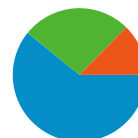

■ Ιστότοποι παραπομπής
289,00 (60,84%)
■ Μηχανές αναζήτησης
126,00 (26,53%)
■ Άμεση επισκεψιμότητα
60,00 (12,63%)

Δημοφιλέστερες πηγές επισκεψιμότητας

Πηγές	Επισκέψεις	% επισκέψεις	Λέξεις-κλειδιά	Επισκέψεις	% επισκέψεις
google (organic)	119	25,05%	(not provided)	9	7,14%
dide.dod.sch.gr (referral)	95	20,00%	lms	9	7,14%
lms.nad.gr (referral)	95	20,00%	μαθηματα νηπιαγωγειου	8	6,35%
(direct) ((none))	60	12,63%	lms.nad.gr	4	3,17%
elearning.nad.gr:8080	26	5,47%	μαθηματα σχολειου	4	3,17%